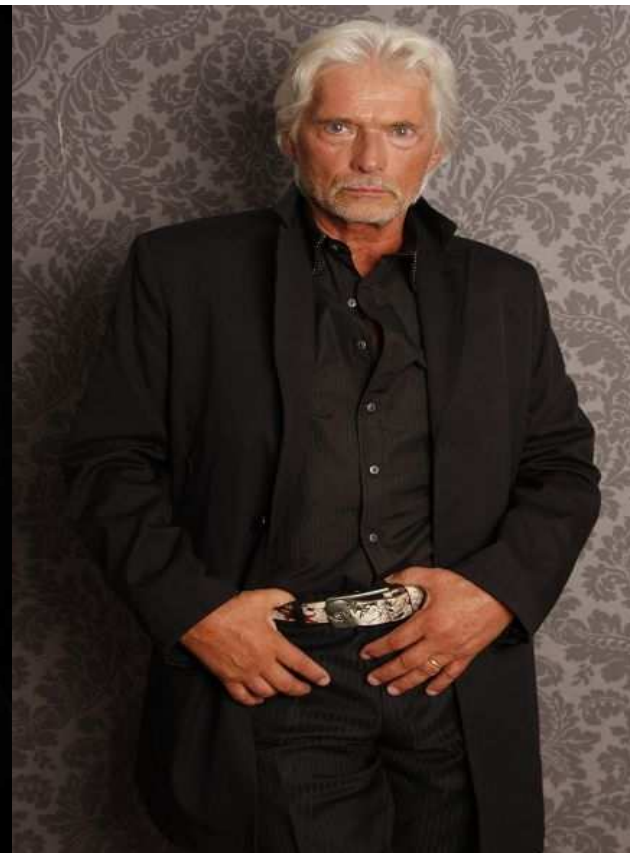

Willy S.

Größe: 1,81 m **Konfektion:** 52
Haarfarbe: hellgrau **Augenfarbe:** blau

Brust: 114 **Taille:** 93 **Hüfte:** 101

Schuhe: 42

Buchbar ab: Leverkusen
Status: Semi-Professional